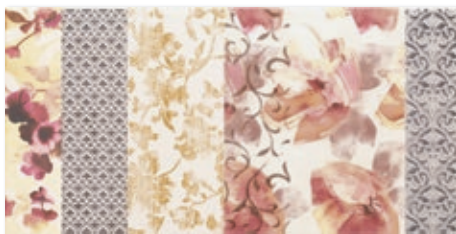

# reflection reflex 30×60

REFLECTION BEIGE 30×60

REFLECTION BEIGE Struktura 30×60

REFLECTION inserto Patchwork 30×60

uniwersalna listwa szklana PARADYŻ PRALINE 2,3×60

REFLECTION panel Gerber 30×60×3

uniwersalna listwa szklana PARADYŻ BEIGE 2,3×60